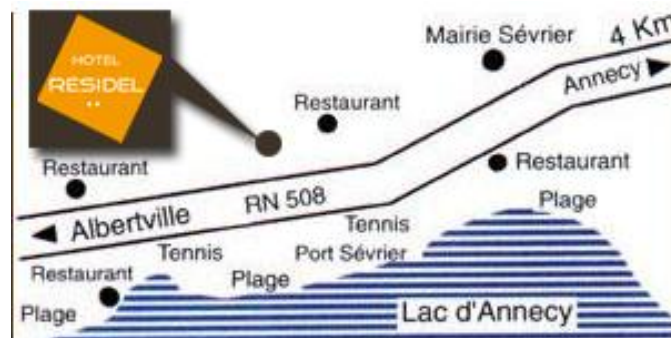

À SÉVRIER
PROCHE DU
LAC D'ANNEY

Situation de l'hôtel Résidel

HÔTEL RÉSIDEL

20 Chemin des Aires - 74320 SEVRIER

Tél: +33 (0)4 50 52 67 50

contact@hotel-residel.com - www.hotel-residel.com